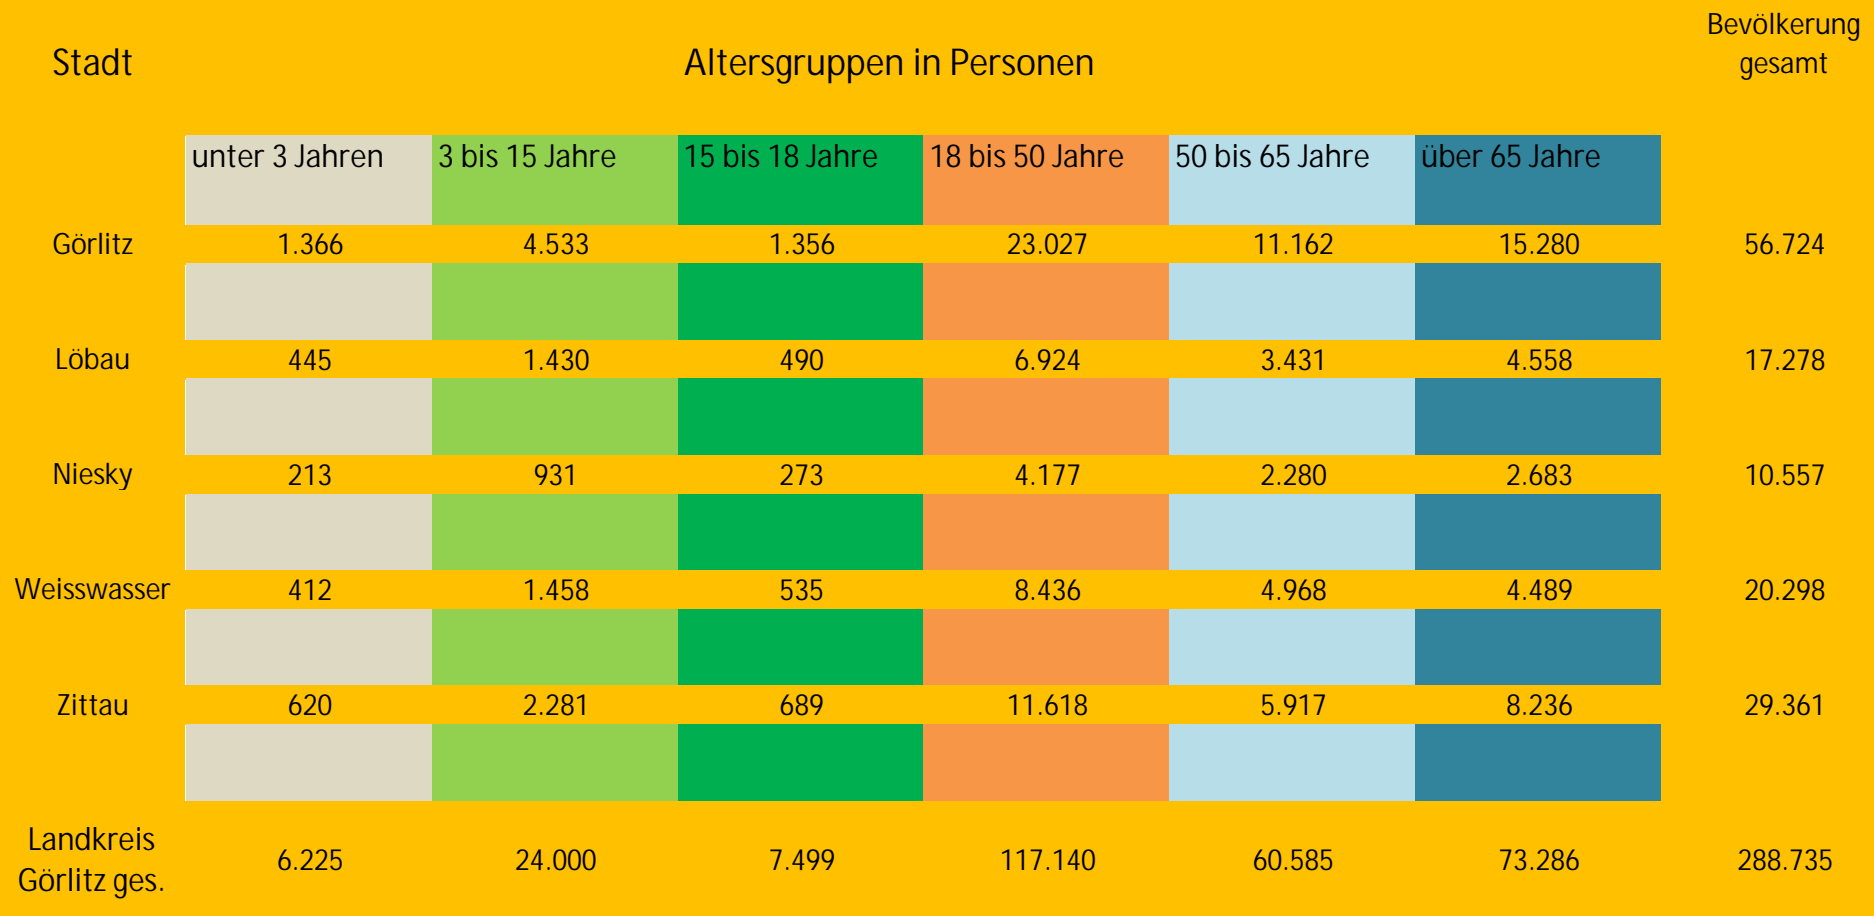

Altersstruktur ausgewählter Städte im Landkreis Görlitz am 31.12.2007

Quelle: Statistisches Landesamt des Freistaates Sachsen